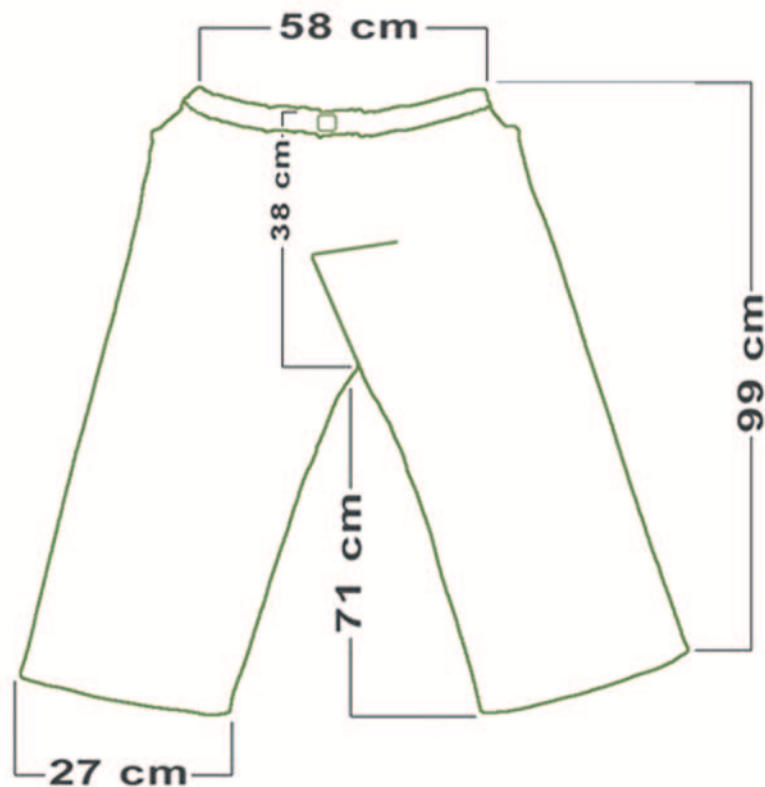

## Meditationsanzug CLASSIC Größe L

Angaben in ca. Maßen

www.myqigong.de